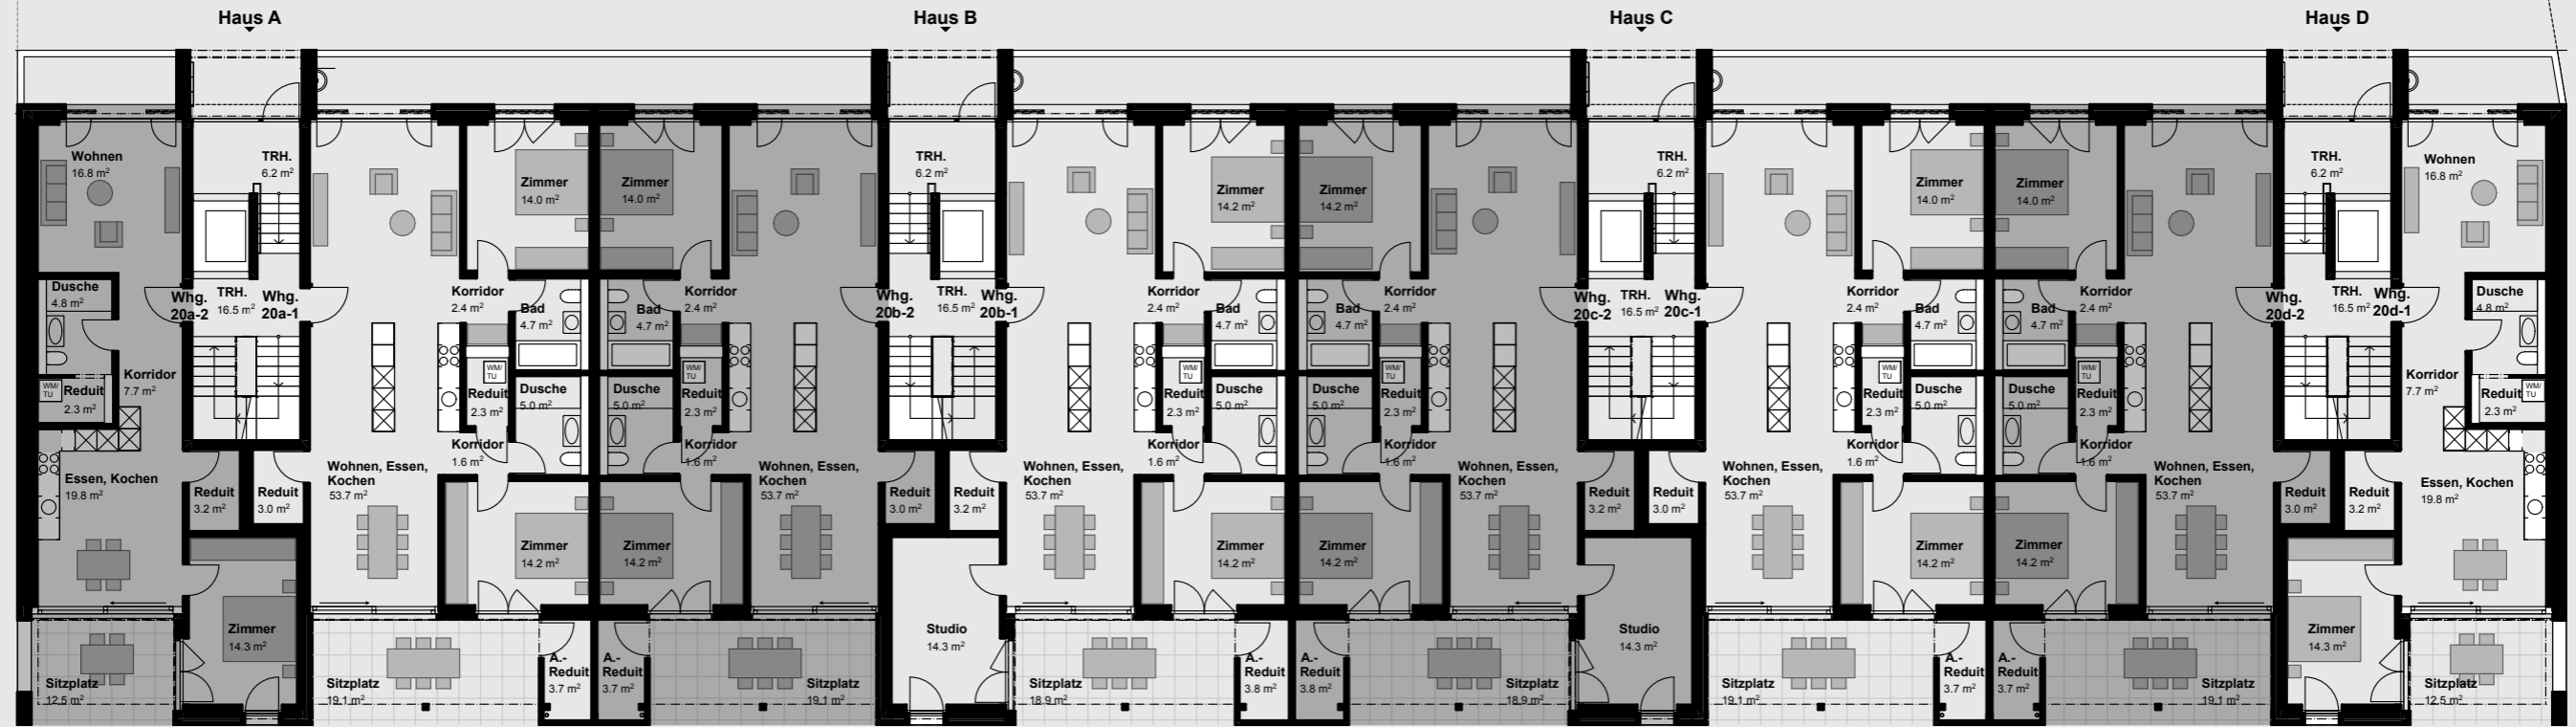

ERDGESCHOSS

Wohnung 20a-2	Wohnung 20a-1	Wohnung 20b-2	Wohnung 20b-1	Wohnung 20c-2	Wohnung 20c-1	Wohnung 20d-2	Wohnung 20d-1
Zimmer 2 ½	Zimmer 3 ½	Zimmer 3 ½	Zimmer 4 ½	Zimmer 4 ½	Zimmer 3 ½	Zimmer 3 ½	Zimmer 2 ½
Nettowohnfläche 68.9 m ²	Nettowohnfläche 100.9 m ²	Nettowohnfläche 100.9 m ²	Nettowohnfläche 115.6 m ²	Nettowohnfläche 115.6 m ²	Nettowohnfläche 100.9 m ²	Nettowohnfläche 100.9 m ²	Nettowohnfläche 68.9 m ²
Aussenfläche 12.5 m ²	Aussenfläche* 22.8 m ²	Aussenfläche* 22.8 m ²	Aussenfläche* 22.7 m ²	Aussenfläche* 22.7 m ²	Aussenfläche* 22.8 m ²	Aussenfläche* 22.8 m ²	Aussenfläche 12.5 m ²
Keller 8.8 m ²	Keller 10.9 m ²	Keller 7.4 m ²	Keller 8.6 m ²	Keller 8.6 m ²	Keller 7.4 m ²	Keller 10.9 m ²	Keller 8.8 m ²

*Aussenfläche inkl. Aussenreduit