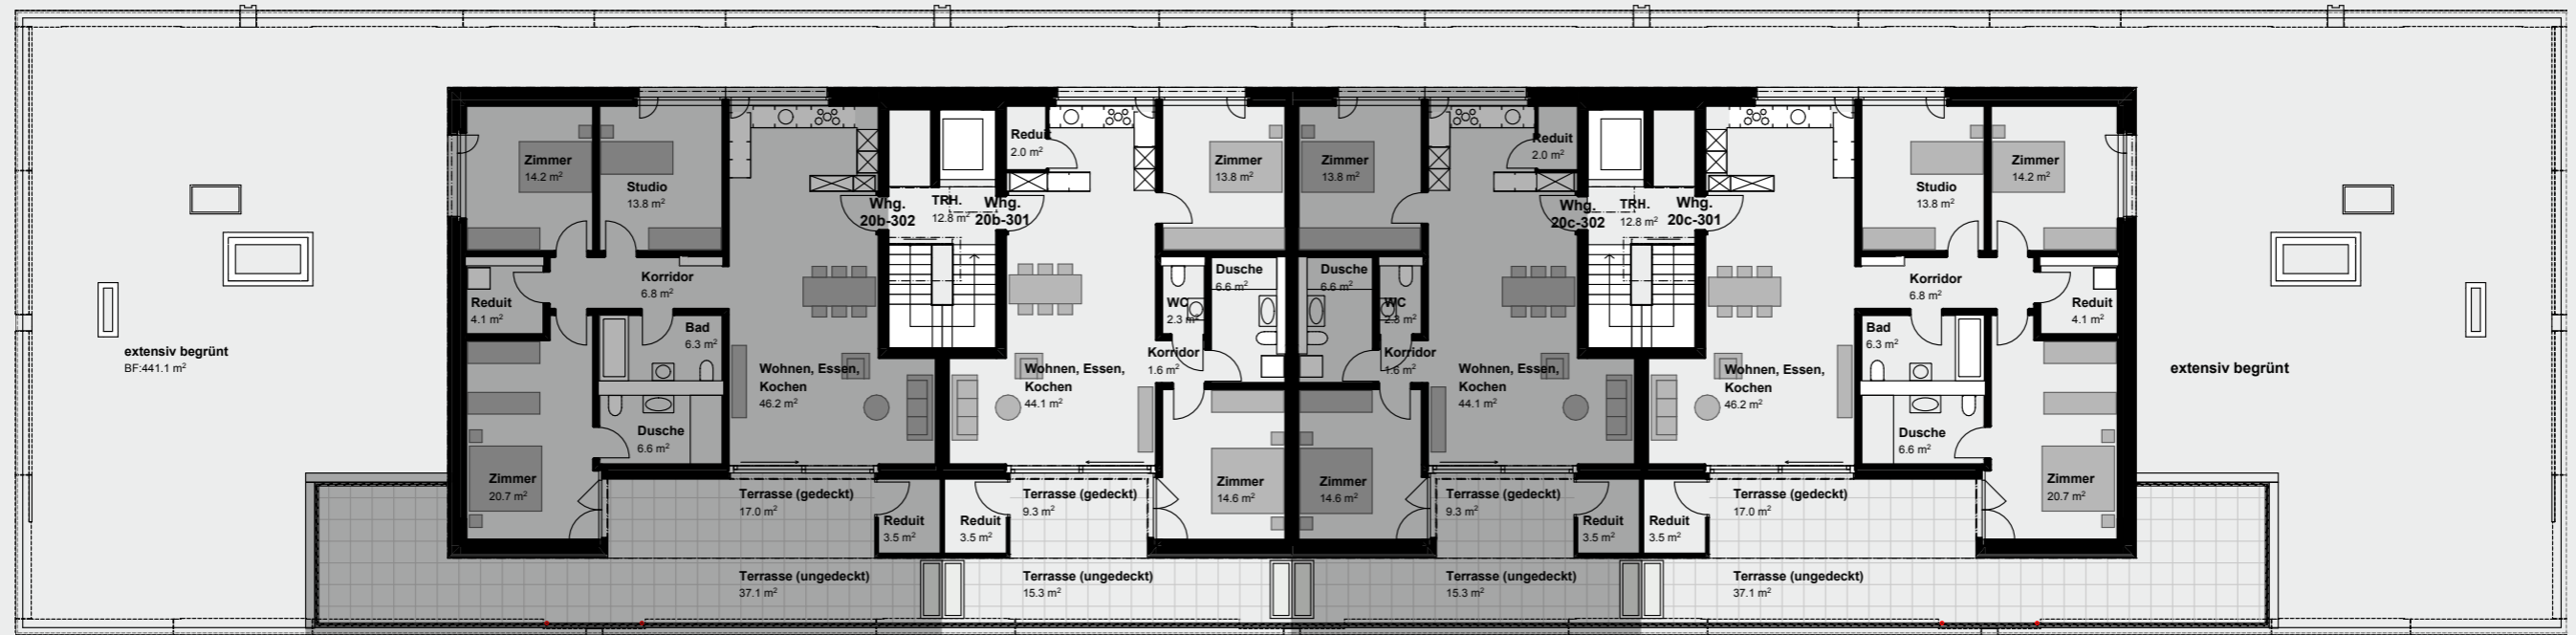

ATTIKAGESCHOSS

Wohnung 20b-302
Zimmer 4 ½
Nettowohnfläche 118.7 m ²
Aussenfläche 57.6 m ²
Keller 9.9 m ²

Wohnungen 20b-301
Zimmer 3 ½
Nettowohnfläche 85.0 m ²
Aussenfläche 28.1 m ²
Keller 9.7 m ²

Wohnungen 20c-302
Zimmer 3 ½
Nettowohnfläche 85.0 m ²
Aussenfläche 28.1 m ²
Keller 9.7 m ²

Wohnungen 20c-301
Zimmer 4 ½
Nettowohnfläche 118.7 m ²
Aussenfläche 57.6 m ²
Keller 9.9 m ²